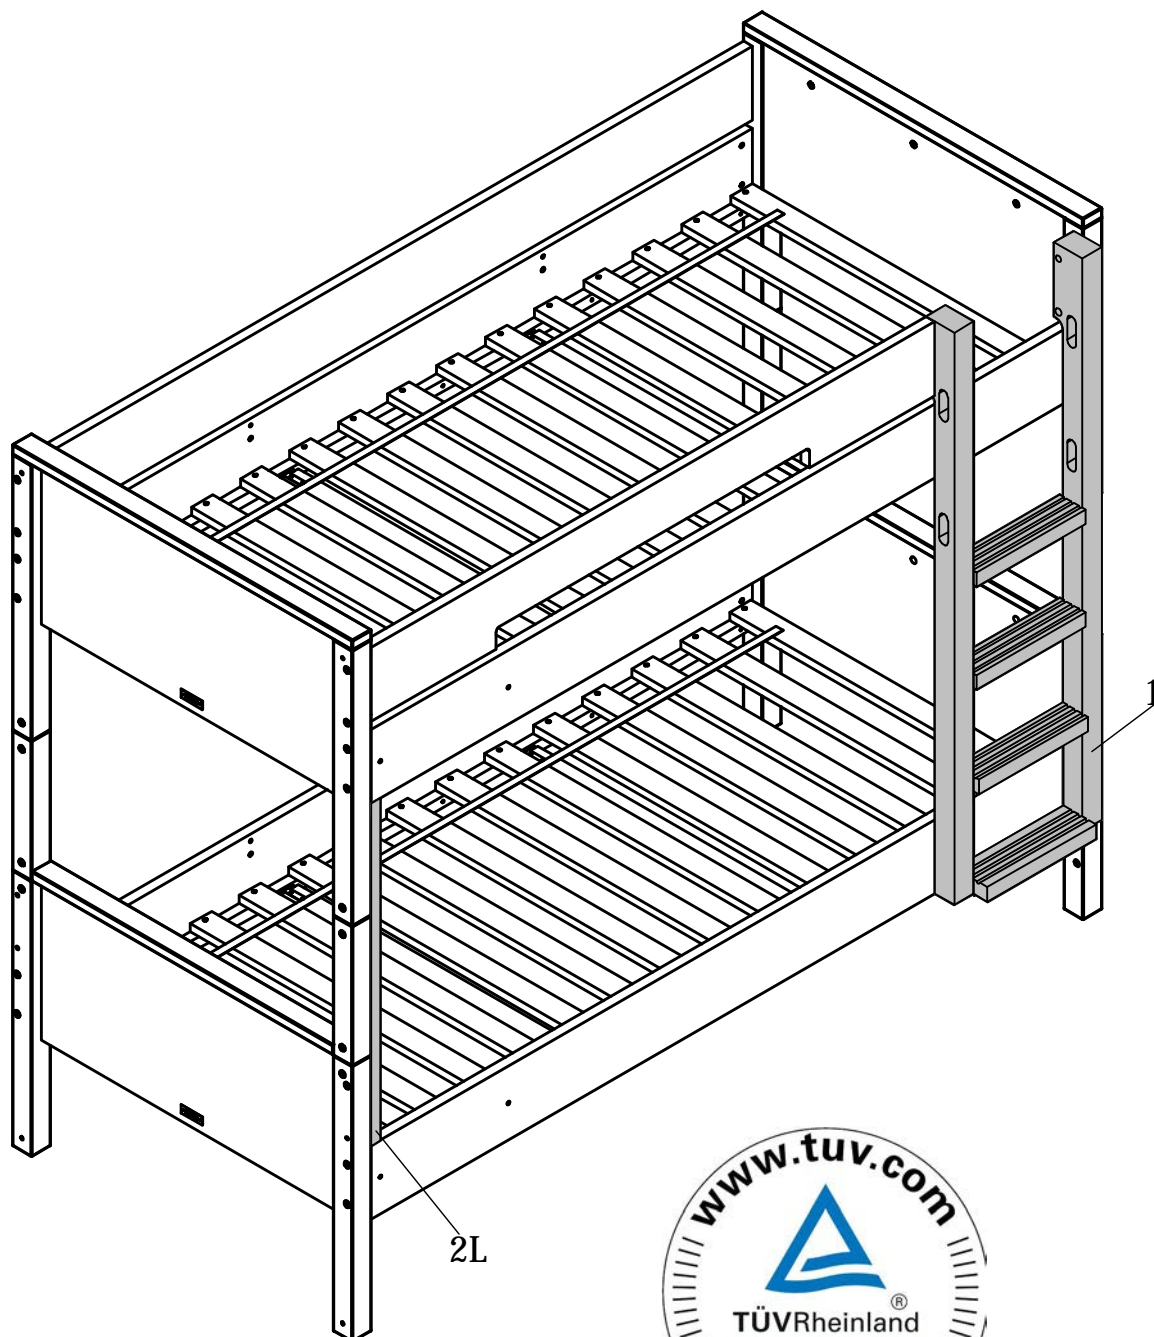

bopita®

ASSEMBLY INSTRUCTION
MONTAGE HANDLEIDING
MONTAGE ANLEITUNG
NOTICE DE MONTAGE
MANUAL DE MONTAJE

UK
NL
D
F
ESP

MODEL : COMBIFLEX
TYPE : STAIR STRAIGHT BUNKBED
COLOUR : WHITE
ART.CODE : 483146.11.

Distributor: